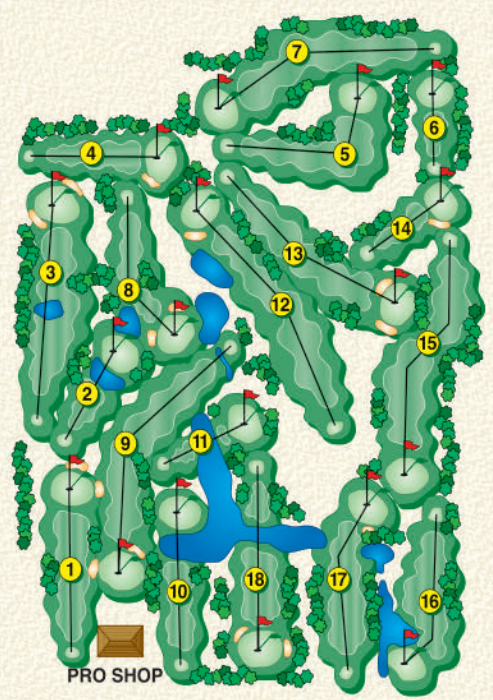

**Mullenhurst
Golf Club**
9810 Mullen Rd.
Delton, MI 49046
269-623-8383

Hole	1	2	3	4	5	6	7	8	9	Out
<i>Men's Yardage</i>	297	160	427	115	359	113	330	265	442	2508
<i>Men's Par</i>	4	3	5	3	4	3	4	4	5	35
<i>Won +</i>										
<i>Handicap</i>	18	2	10	17	3	14	4	13	16	
<i>Lost -</i>										
<i>Ladies' Par</i>	4	3	5	3	4	3	4	4	5	35
<i>Ladies' Yardage</i>	260	91	330	91	315	99	304	249	405	2144

Date: _____
Scorer: _____
Attest: _____

**USGA Rules Govern All Play
Unless Modified by
Local Rules**

PLEASE

- Please replace turf and repair ball marks on greens.
- Let faster players through.
- Keep carts and bags off greens and tees.

	Rating	Slope
White	65.3	114
Red	66.0	111

10	11	12	13	14	15	16	17	18	<i>On</i>	<i>Tot</i>	<i>Hcp</i>	<i>Net</i>
279	111	491	323	155	477	267	279	330	2712	5220		
4	3	5	4	3	5	4	4	4	36	71		
8	15	1	9	7	5	11	12	6				
4	3	5	4	3	5	4	4	4	36	71		
272	90	397	300	137	418	238	275	219	2346	4490		